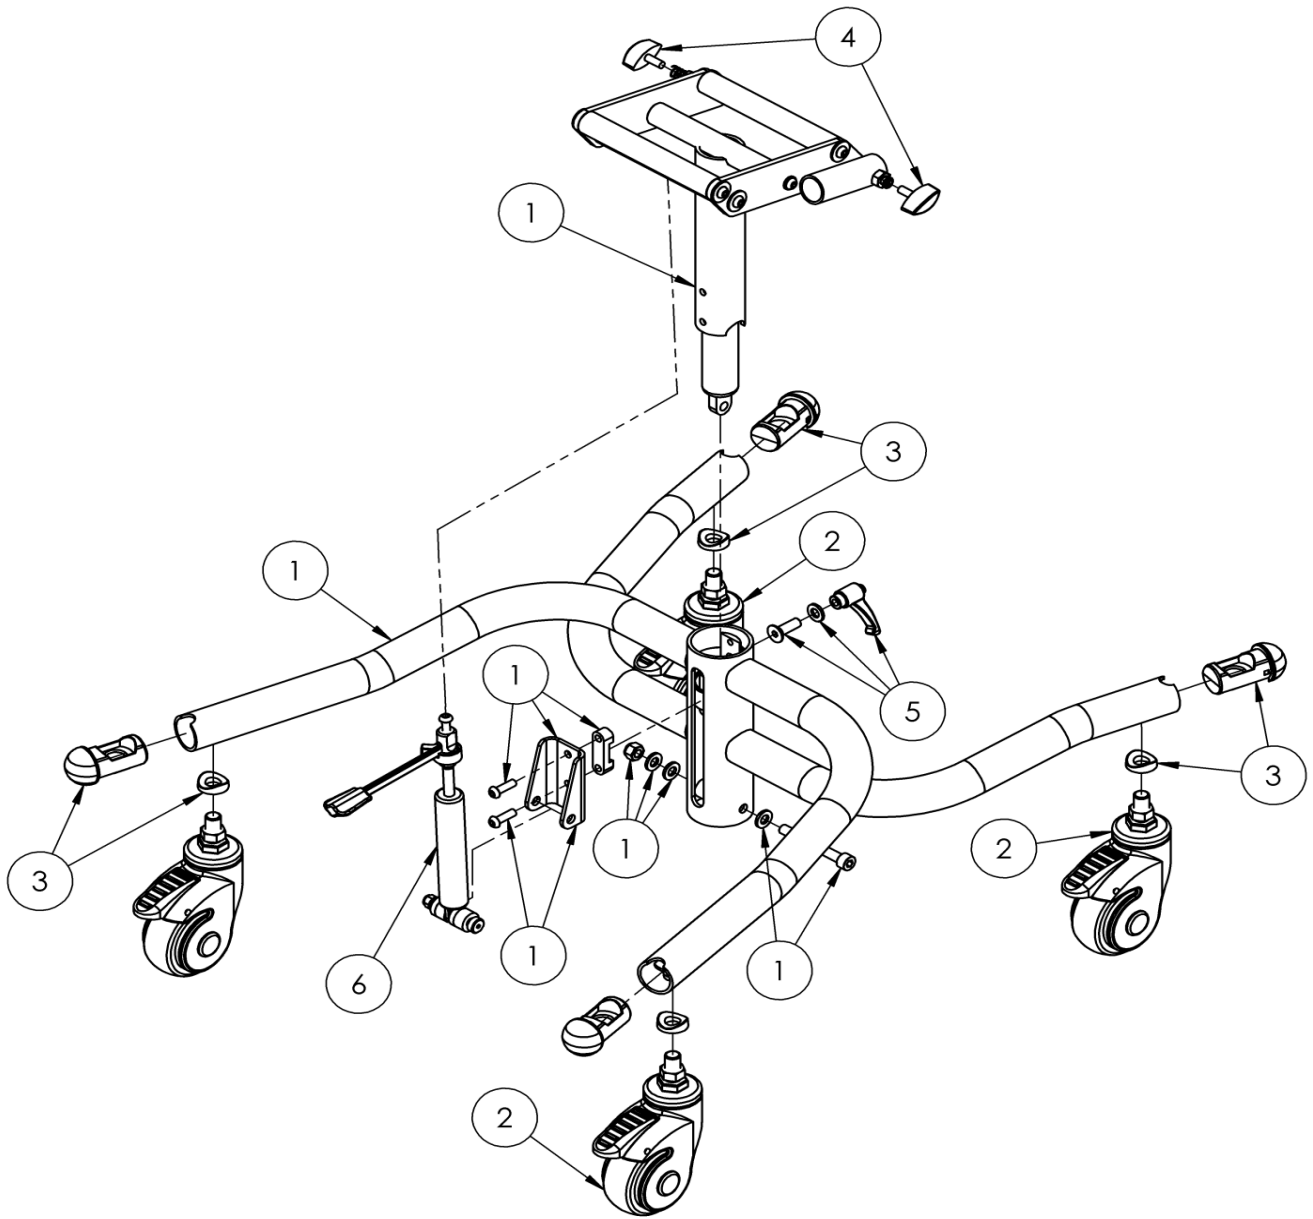

Easy Chassis Assembly

Pos.	Leckey Code	Description	Qty
1	122-717	Easy Chassis	1
2	120-9031	Easy Chassis Castor Kit	4
3	118-160	Castor Tube Insert	4
4	SF19	Locking Key (M8 X 16)	2
5	SP-1030	Easy Chassis Ratchet Kit	1
6	120-812	Gas Strut Activation	1