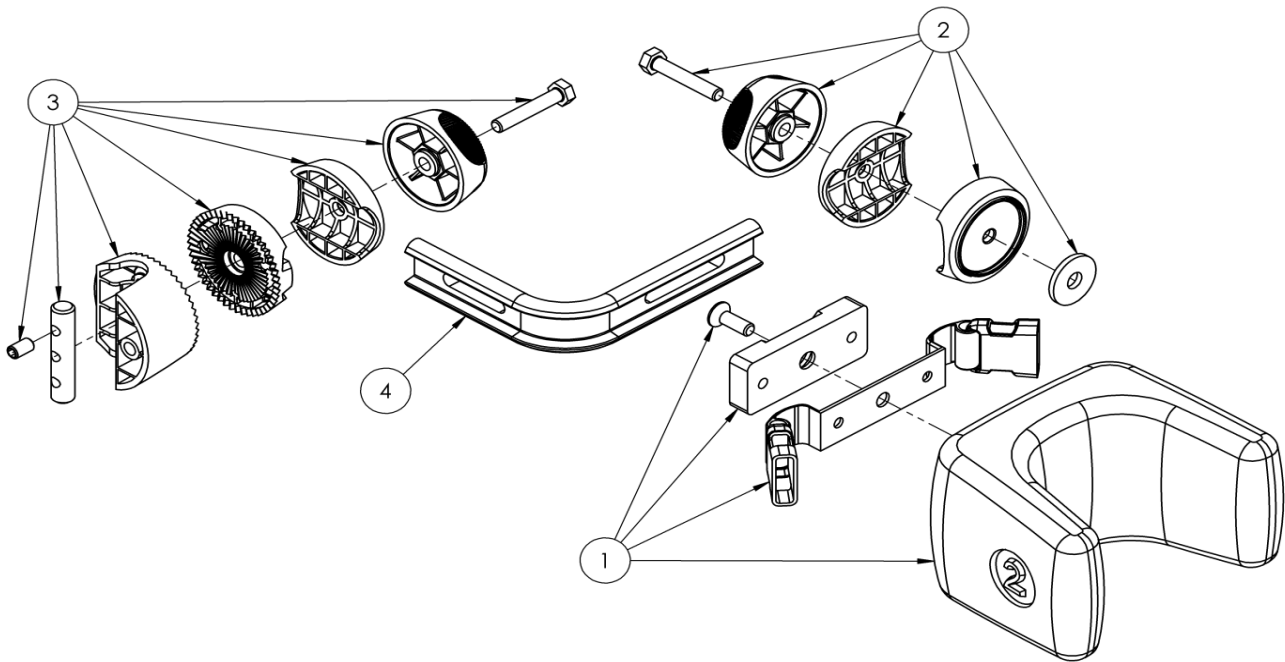

## Squiggles Stander Knee Assembly

Pos.	Leckey Code	Description	Qty
1	118-674	Pu Knee Cup	1
2	118-673	Spine Orb Assembly	1
3	118-675	Knee Orb Assembly	1
4	118-030	Kneecup Extruded Plate	1