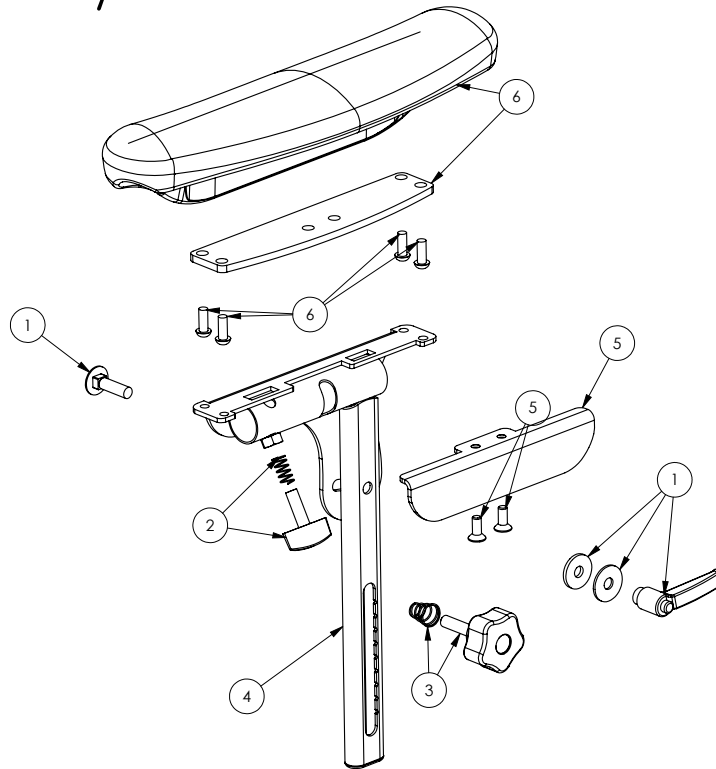

Armrest Assembly

Pos.	Leckey Code	Description	Qty	Compatible with		
				Size 1	Size 2	Size 3
1	151-1812	Armrest Adjustment Kit	1	✓	✓	
1	151-3812	Armrest Adjustment Kit	1			✓
2	151-1813	Tray to Armrest Locking Wingnut	1	✓	✓	
2	151-3813	Tray to Armrest Locking Wingnut	1			✓
3	151-1814	Armrest Lock Kit	1	✓	✓	
3	151-3814	Armrest Lock Kit	1			✓
4	151-8134	Armrest Frame LHS Size 1	1	✓		
4	151-8234	Armrest Frame LHS Size 2	1		✓	
4	151-3820	Armrest Frame LHS Size 3	1			✓
4	151-8136	Armrest Frame RHS Size 1	1	✓		
4	151-8236	Armrest Frame RHS Size 2	1		✓	
4	151-3821	Armrest Frame RHS Size 3	1			✓
5	151-8135	Armrest Plate S1 (Black)	1	✓		
5	151-8235	Armrest Plate S2(Black)	1		✓	
5	151-8170	Armrest Plate S1 (White)	1	✓		
5	151-8270	Armrest Plate S2(White)	1		✓	
6	151-8137	Armrest PU Size 1	1	✓		
6	151-8237	Armrest PU Size 2	1		✓	
6	151-3822	Armrest PU Size 3	1			✓