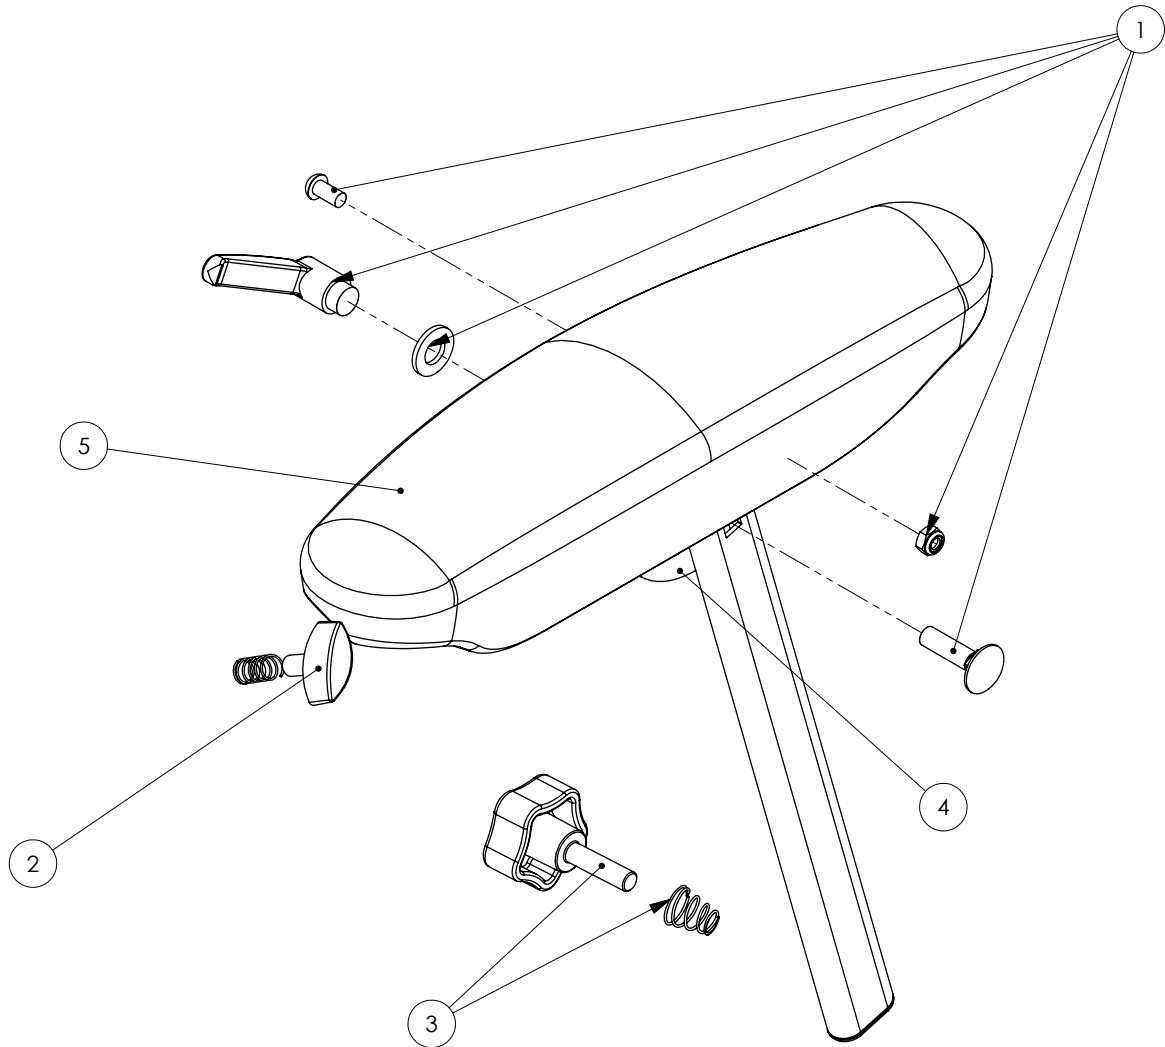

## Armrest Assembly (RH)

Pos.	Leckey Code	Description	Qty
1	161-1023	Armrest Adjustment Kit	1
2	161-1024	Tray to Armrest Wing Nut	1
3	161-1025	Armrest Lock Kit	1
4	161-1028	Armrest Frame Kit RH	1
5	161-1027	Armrest PU Kit	1