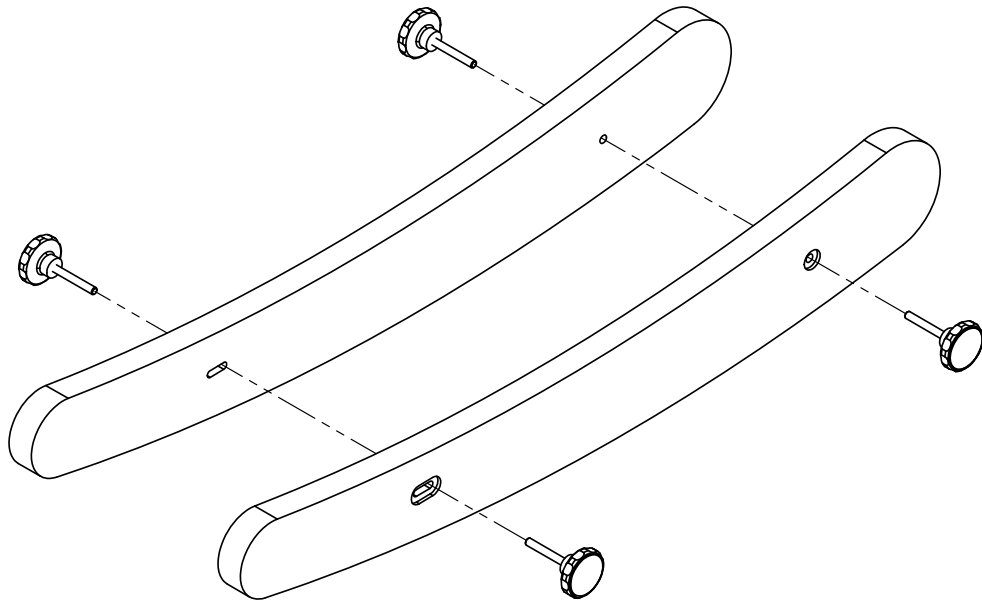

PAL - Rocker/Stabiliser Assembly

Pos.	Leckey Code	Description	Qty	Compatible with			
				Size 1	Size 2	Size 3	Size 4
1	135-1120	Rocker/Stabiliser Size 1	1	✓			
1	135-2120	Rocker/Stabiliser Size 2	1		✓		
1	135-3120	Rocker/Stabiliser Size 3	1			✓	
1	135-4120	Rocker/Stabiliser Size 4	1				✓