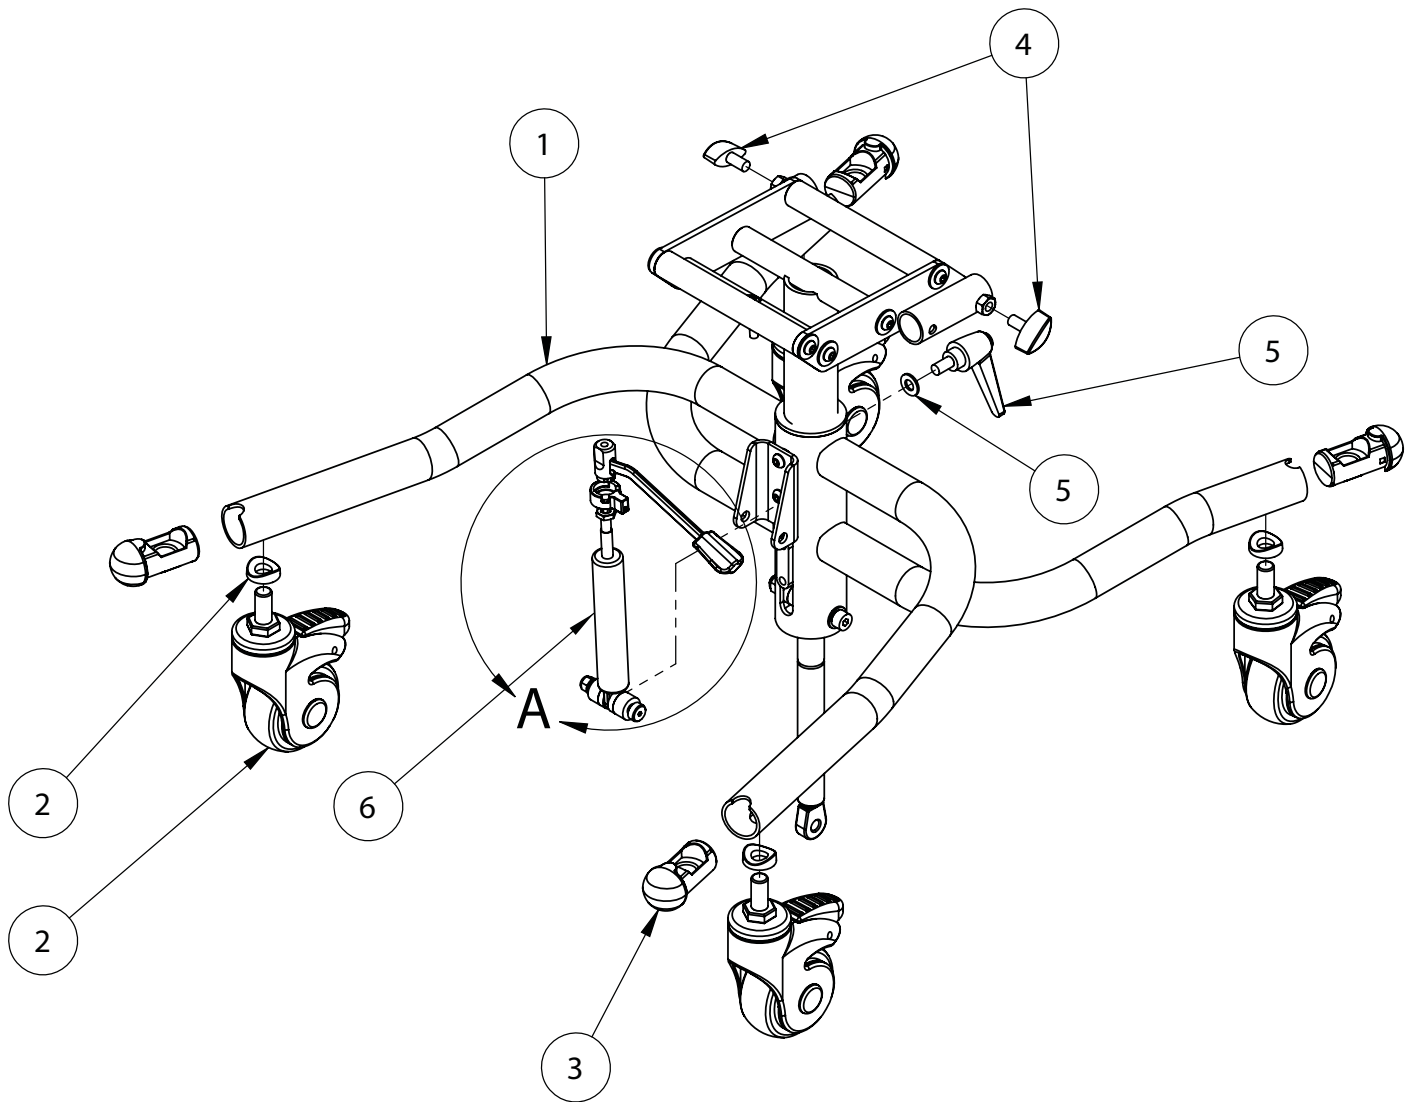

Easy Chassis Assembly

Pos.	Leckey Code	Description	Qty
1	122-717	Easy Chassis	1
2	120-9031	Easy Chassis Castor Kit	4
3	118-160	Castor Tube Insert	4
4	SF19	Locking Key (M8 X 16)	2
5	SP-1030	Easy Chassis Ratchet Kit	1
6	120-812	Gas Strut Activation	1