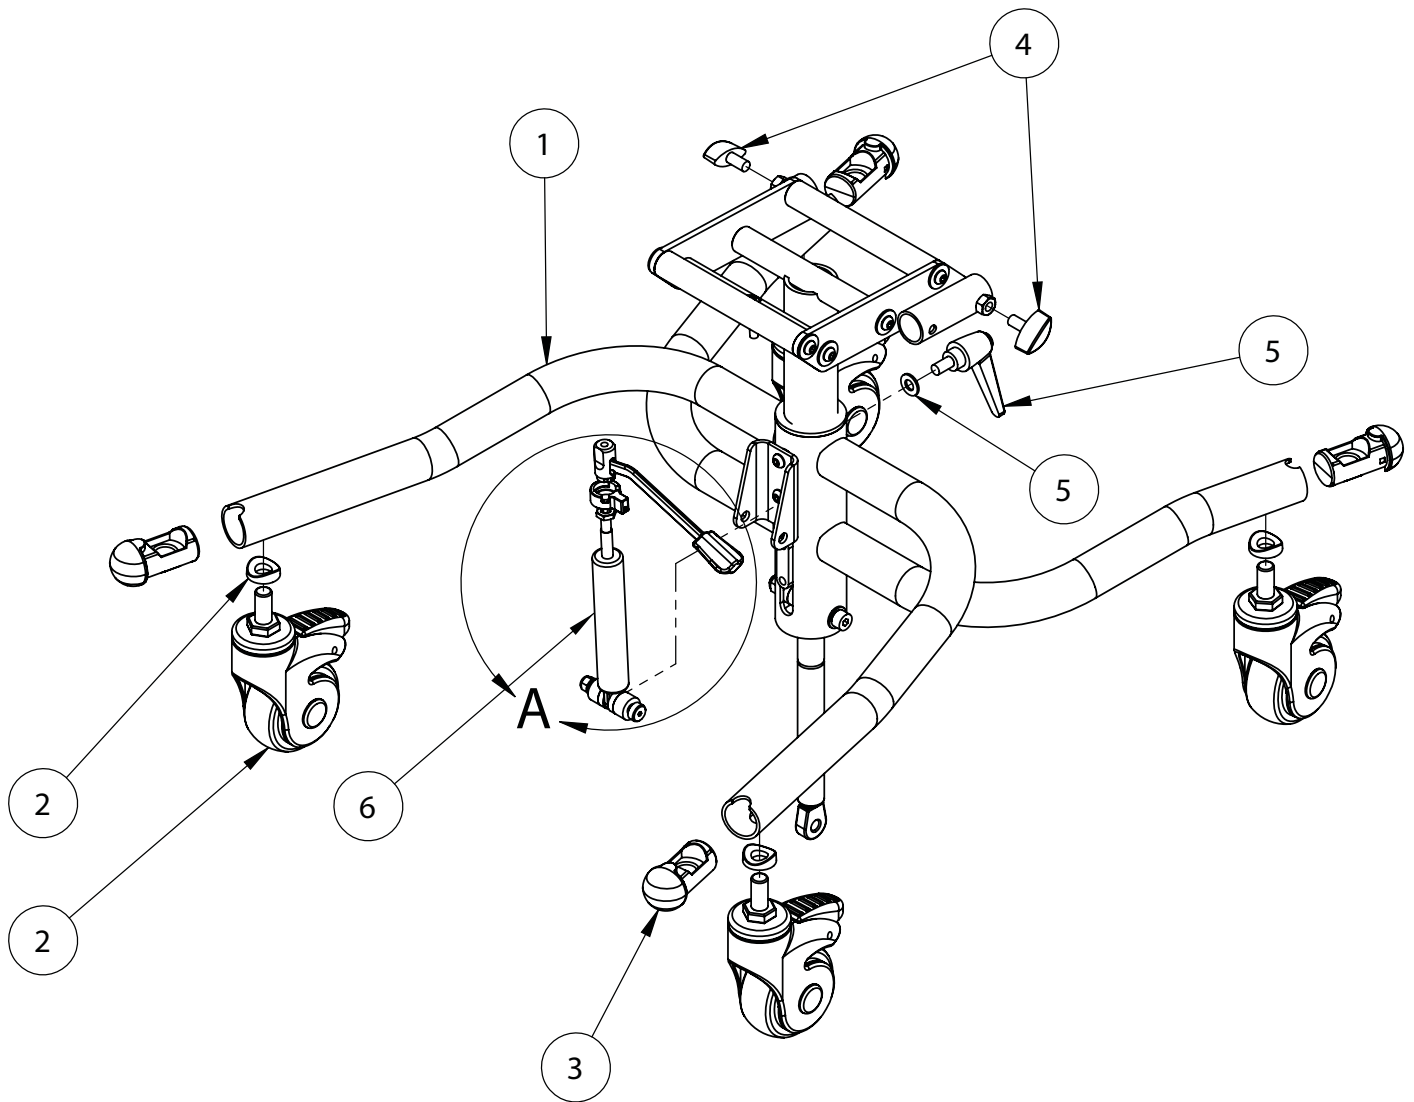

## Easy Chassis Assembly

Pos.	Leckey Code	Description	Qty
1	122-717	Easy Chassis	1
2	120-9031	Easy Chassis Castor Kit	4
3	118-160	Castor Tube Insert	4
4	SF19	Locking Key (M8 X 16)	2
5	SP-1030	Easy Chassis Ratchet Kit	1
6	120-812	Gas Strut Activation	1