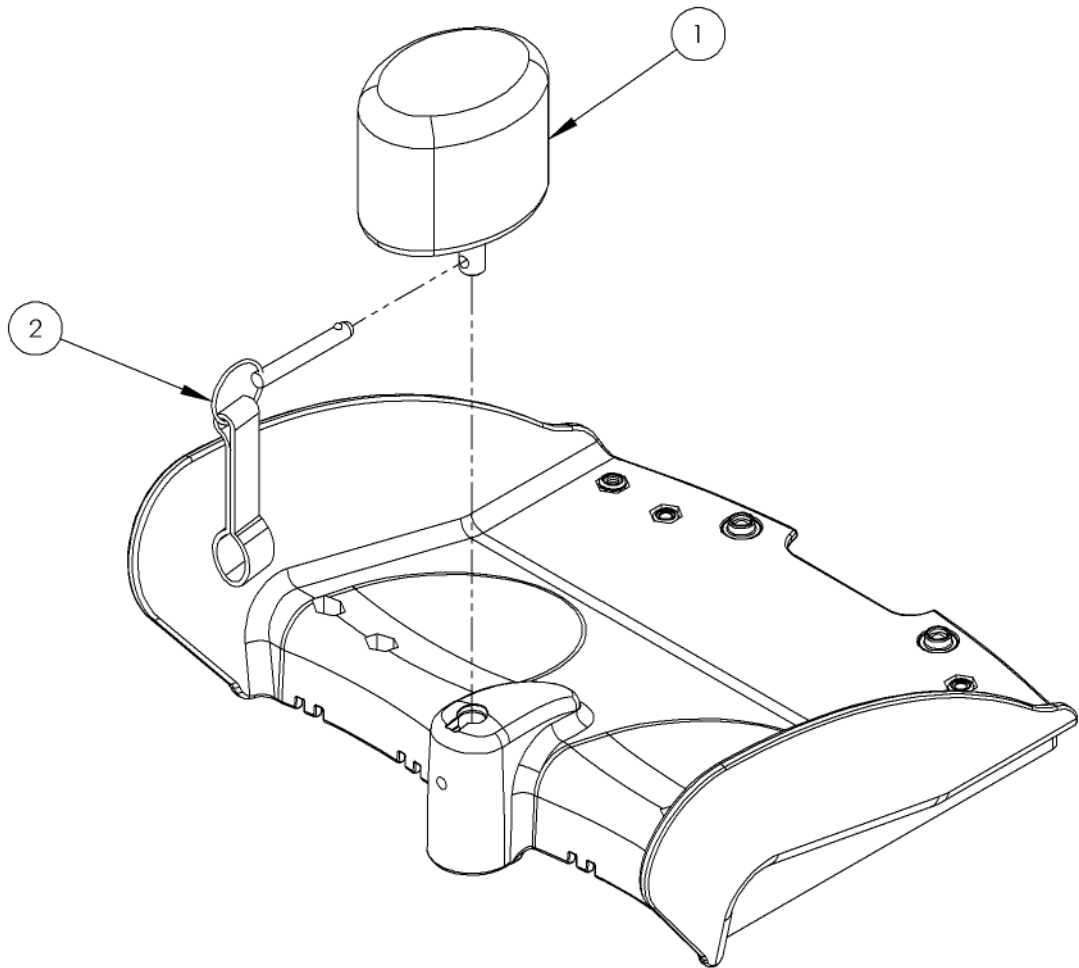

Sliding Seatbase Assembly

Pos.	Leckey Code	Description	Qty
1	120-641	Pommel	1
2	120-161	Pommel Pin & Lanyard	1
