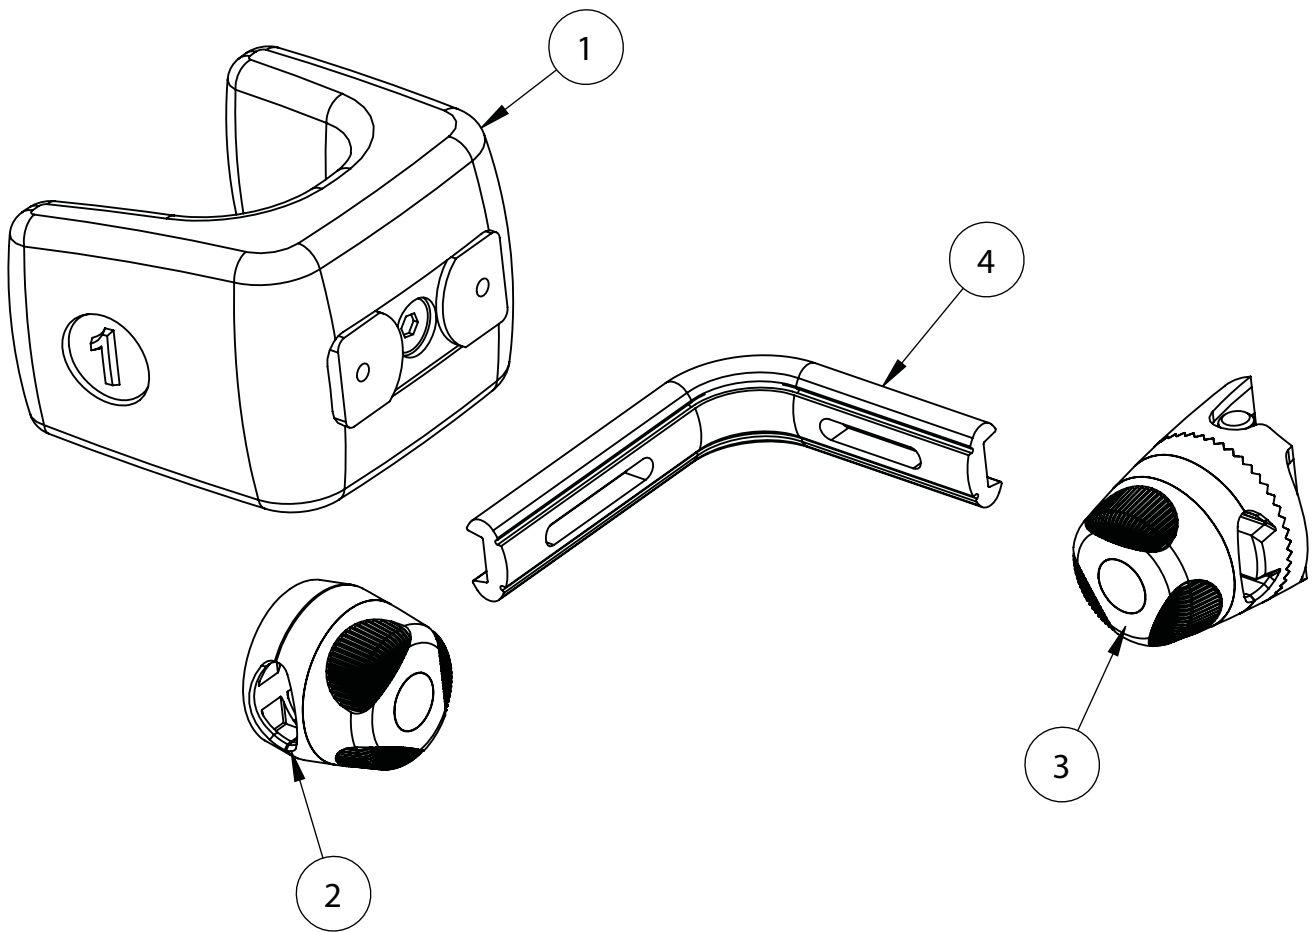

## Squiggles Stander Knee Assembly

Pos.	Leckey Code	Description	Qty
1	118-674	Pu Knee Cup	1
2	118-673	Spine Orb Assembly	1
3	118-675	Knee Orb Assembly	1
4	118-030	Kneecup Extruded Plate	1