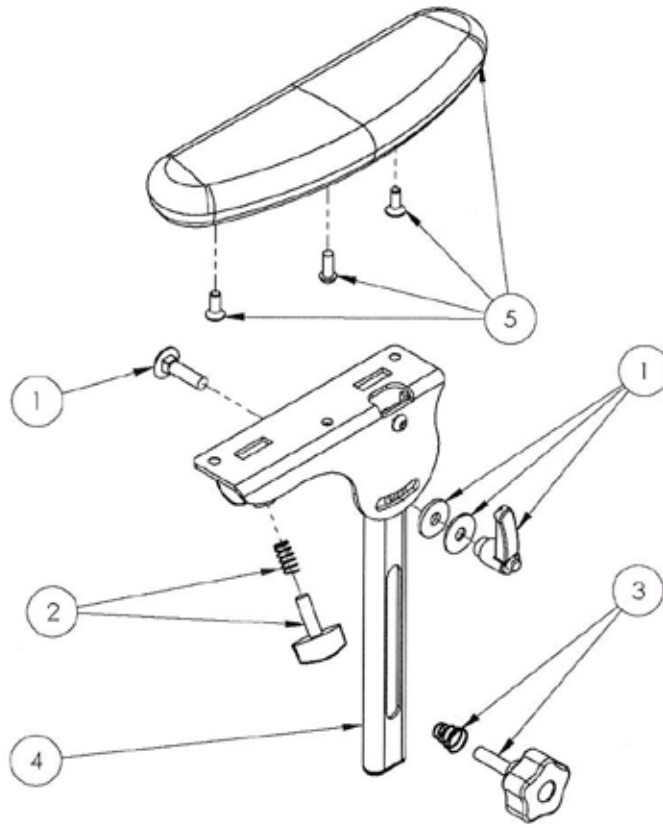

Armrest Assembly

Pos.	Leckey Code	Description	Qty	Compatible with		
				Size 1	Size 2	Size 3
1	151-1812	Armrest Adjustment Kit	1	✓	✓	
1	151-3812	Armrest Adjustment Kit	1			✓
2	151-1813	Tray to Armrest Locking Wingnut	1	✓	✓	
2	151-3813	Tray to Armrest Locking Wingnut	1			✓
3	151-1814	Armrest Lock Kit	1	✓	✓	
3	151-3814	Armrest Lock Kit	1			✓
4	151-1820	Armrest Frame LHS Size 1	1	✓		
4	151-2820	Armrest Frame LHS Size 2	1		✓	
4	151-3820	Armrest Frame LHS Size 3	1			✓
4	151-1821	Armrest Frame RHS Size 1	1	✓		
4	151-2821	Armrest Frame RHS Size 2	1		✓	
4	151-3821	Armrest Frame RHS Size 3	1			✓
5	151-1822	Armrest PU Size 1	1	✓		
5	151-2822	Armrest PU Size 2	1		✓	
5	151-3822	Armrest PU Size 3	1			✓