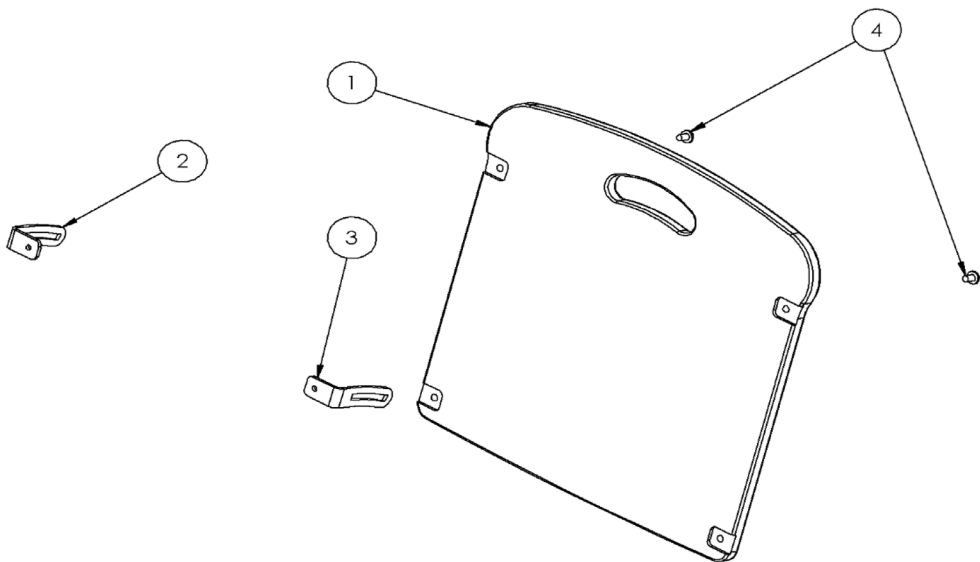

Leckey PAL Seat Spare Parts - **Backrest Assembly**

Pos.	Leckey Sales Code	Description
1	135-1107	Backrest - Size 1
1	135-2107	Backrest - Size 2
1	135-3107	Backrest - Size 3
1	135-4107	Backrest - Size 4
2	135-1111	Angle Bracket RH - Size 1
2	135-2111	Angle Bracket RH - Size 2
2	135-3111	Angle Bracket RH - Size 3
2	135-4111	Angle Bracket RH - Size 4
3	135-1110	Angle Bracket LH - Size 1
3	135-2110	Angle Bracket LH - Size 2
3	135-3110	Angle Bracket LH - Size 3
3	135-4110	Angle Bracket LH - Size 4
4	SJ201	M6 x 12 Flanged Head Socket